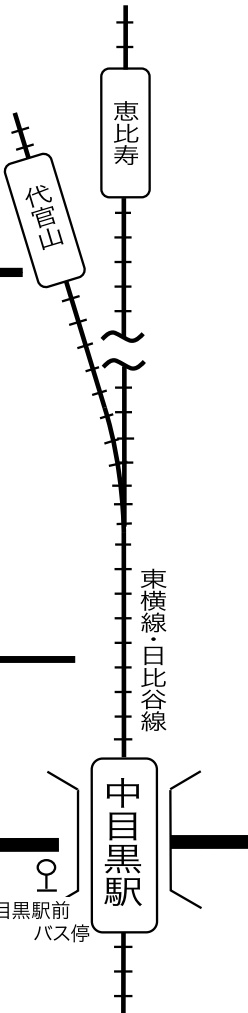

STUDIO PALS

〒153-0042 目黒区青葉台2-12-19 1F

Tel 03-3463-8360

Fax 03-3461-6313

- 渋谷駅よりお越しの方は
渋谷駅西口(33番)より、**東急バス41系統**に乗り、東山一丁目で下車。
または、同じ西口(35番)より、**東急トランセ**に乗り、青葉台2丁目でお降りくだされば便利です。
- 中目黒駅より、徒歩約10分です。

代官山 T-SITE

STUDIO PALS

至 池尻

菅刈小学校前バス停

レンタカー

ドン・キホーテ

ミニストップ

東山1丁目バス停

山手通り

りそな銀行

中目黒駅前バス停

TOYOTA

神泉

至 新宿

35番東急トランセ乗り場

41系統乗り場

渋谷駅